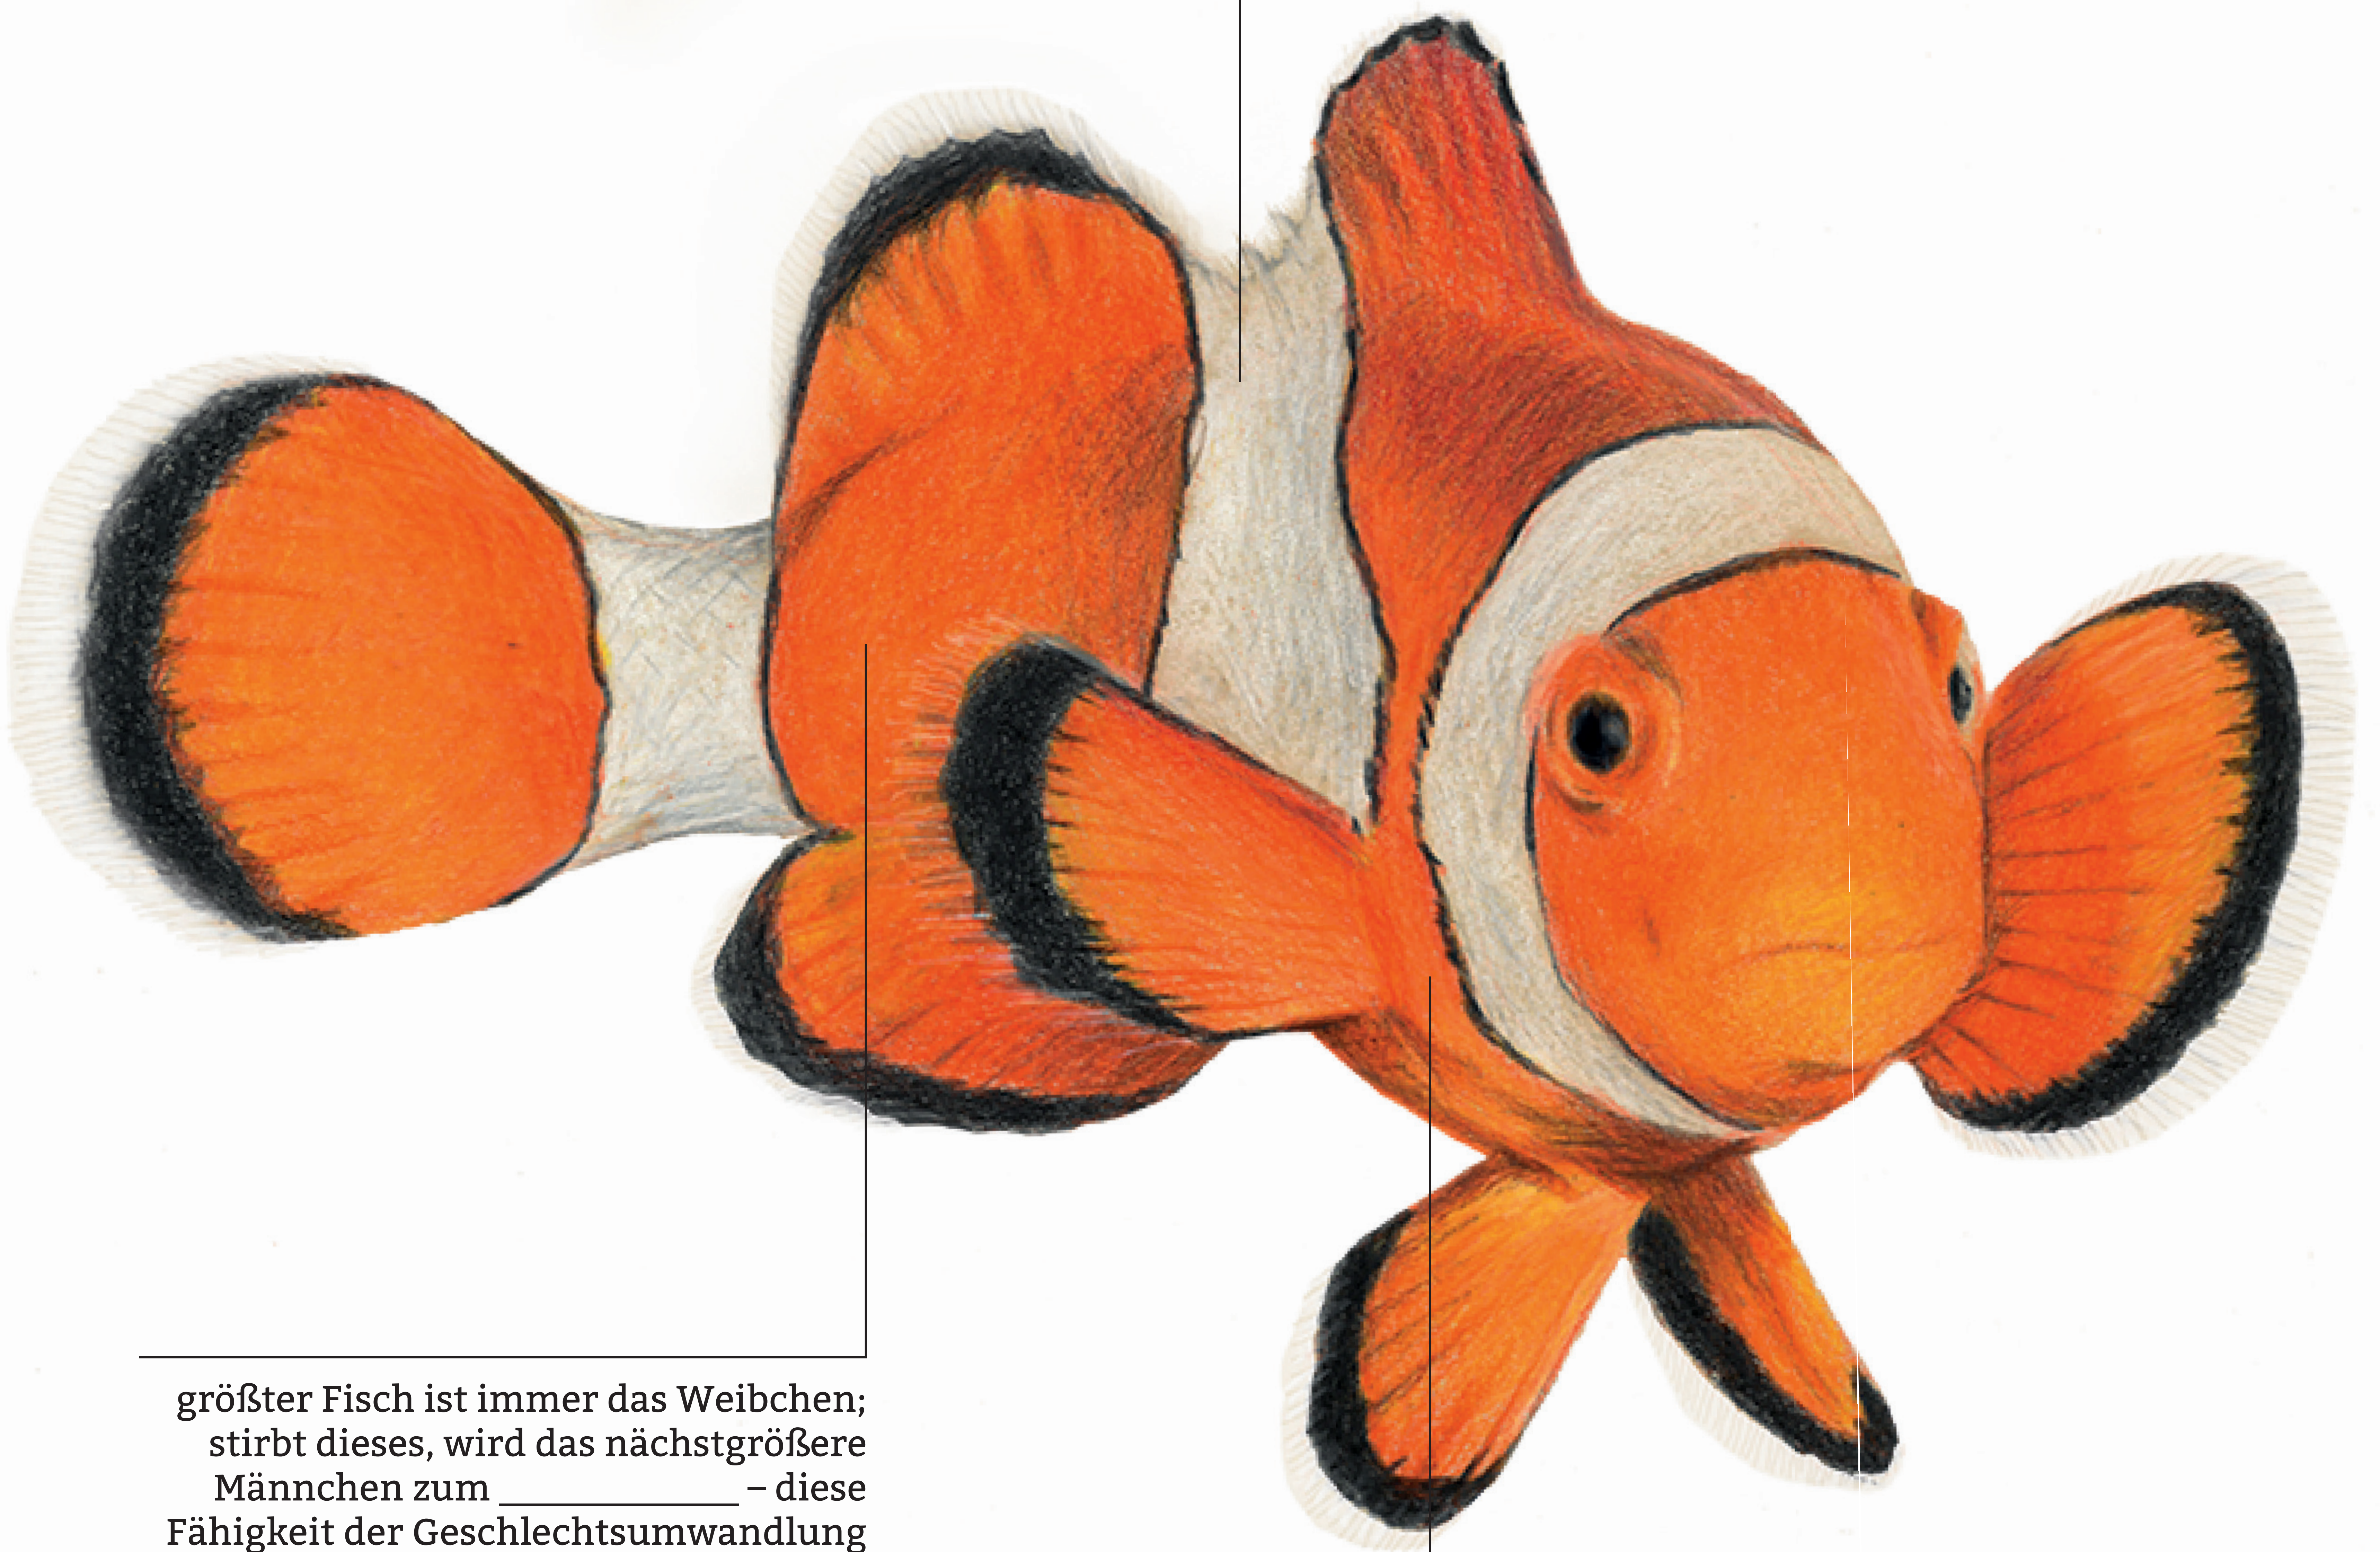

# FALSCHER CLOWNFISCH

*Amphiprion ocellaris*

leuchtend \_\_\_\_\_ gefärbt mit drei weißen Querstreifen

größter Fisch ist immer das Weibchen;  
stirbt dieses, wird das nächstgrößere  
Männchen zum \_\_\_\_\_ – diese  
Fähigkeit der Geschlechtsumwandlung  
nennt sich „protandrischer Zwitter“

lebt in Symbiose mit \_\_\_\_\_ – vor dem Nessel-  
gift schützt ihn eine Schleimschicht, die er nicht  
selbst produziert, sondern von der Anemone über-  
nimmt