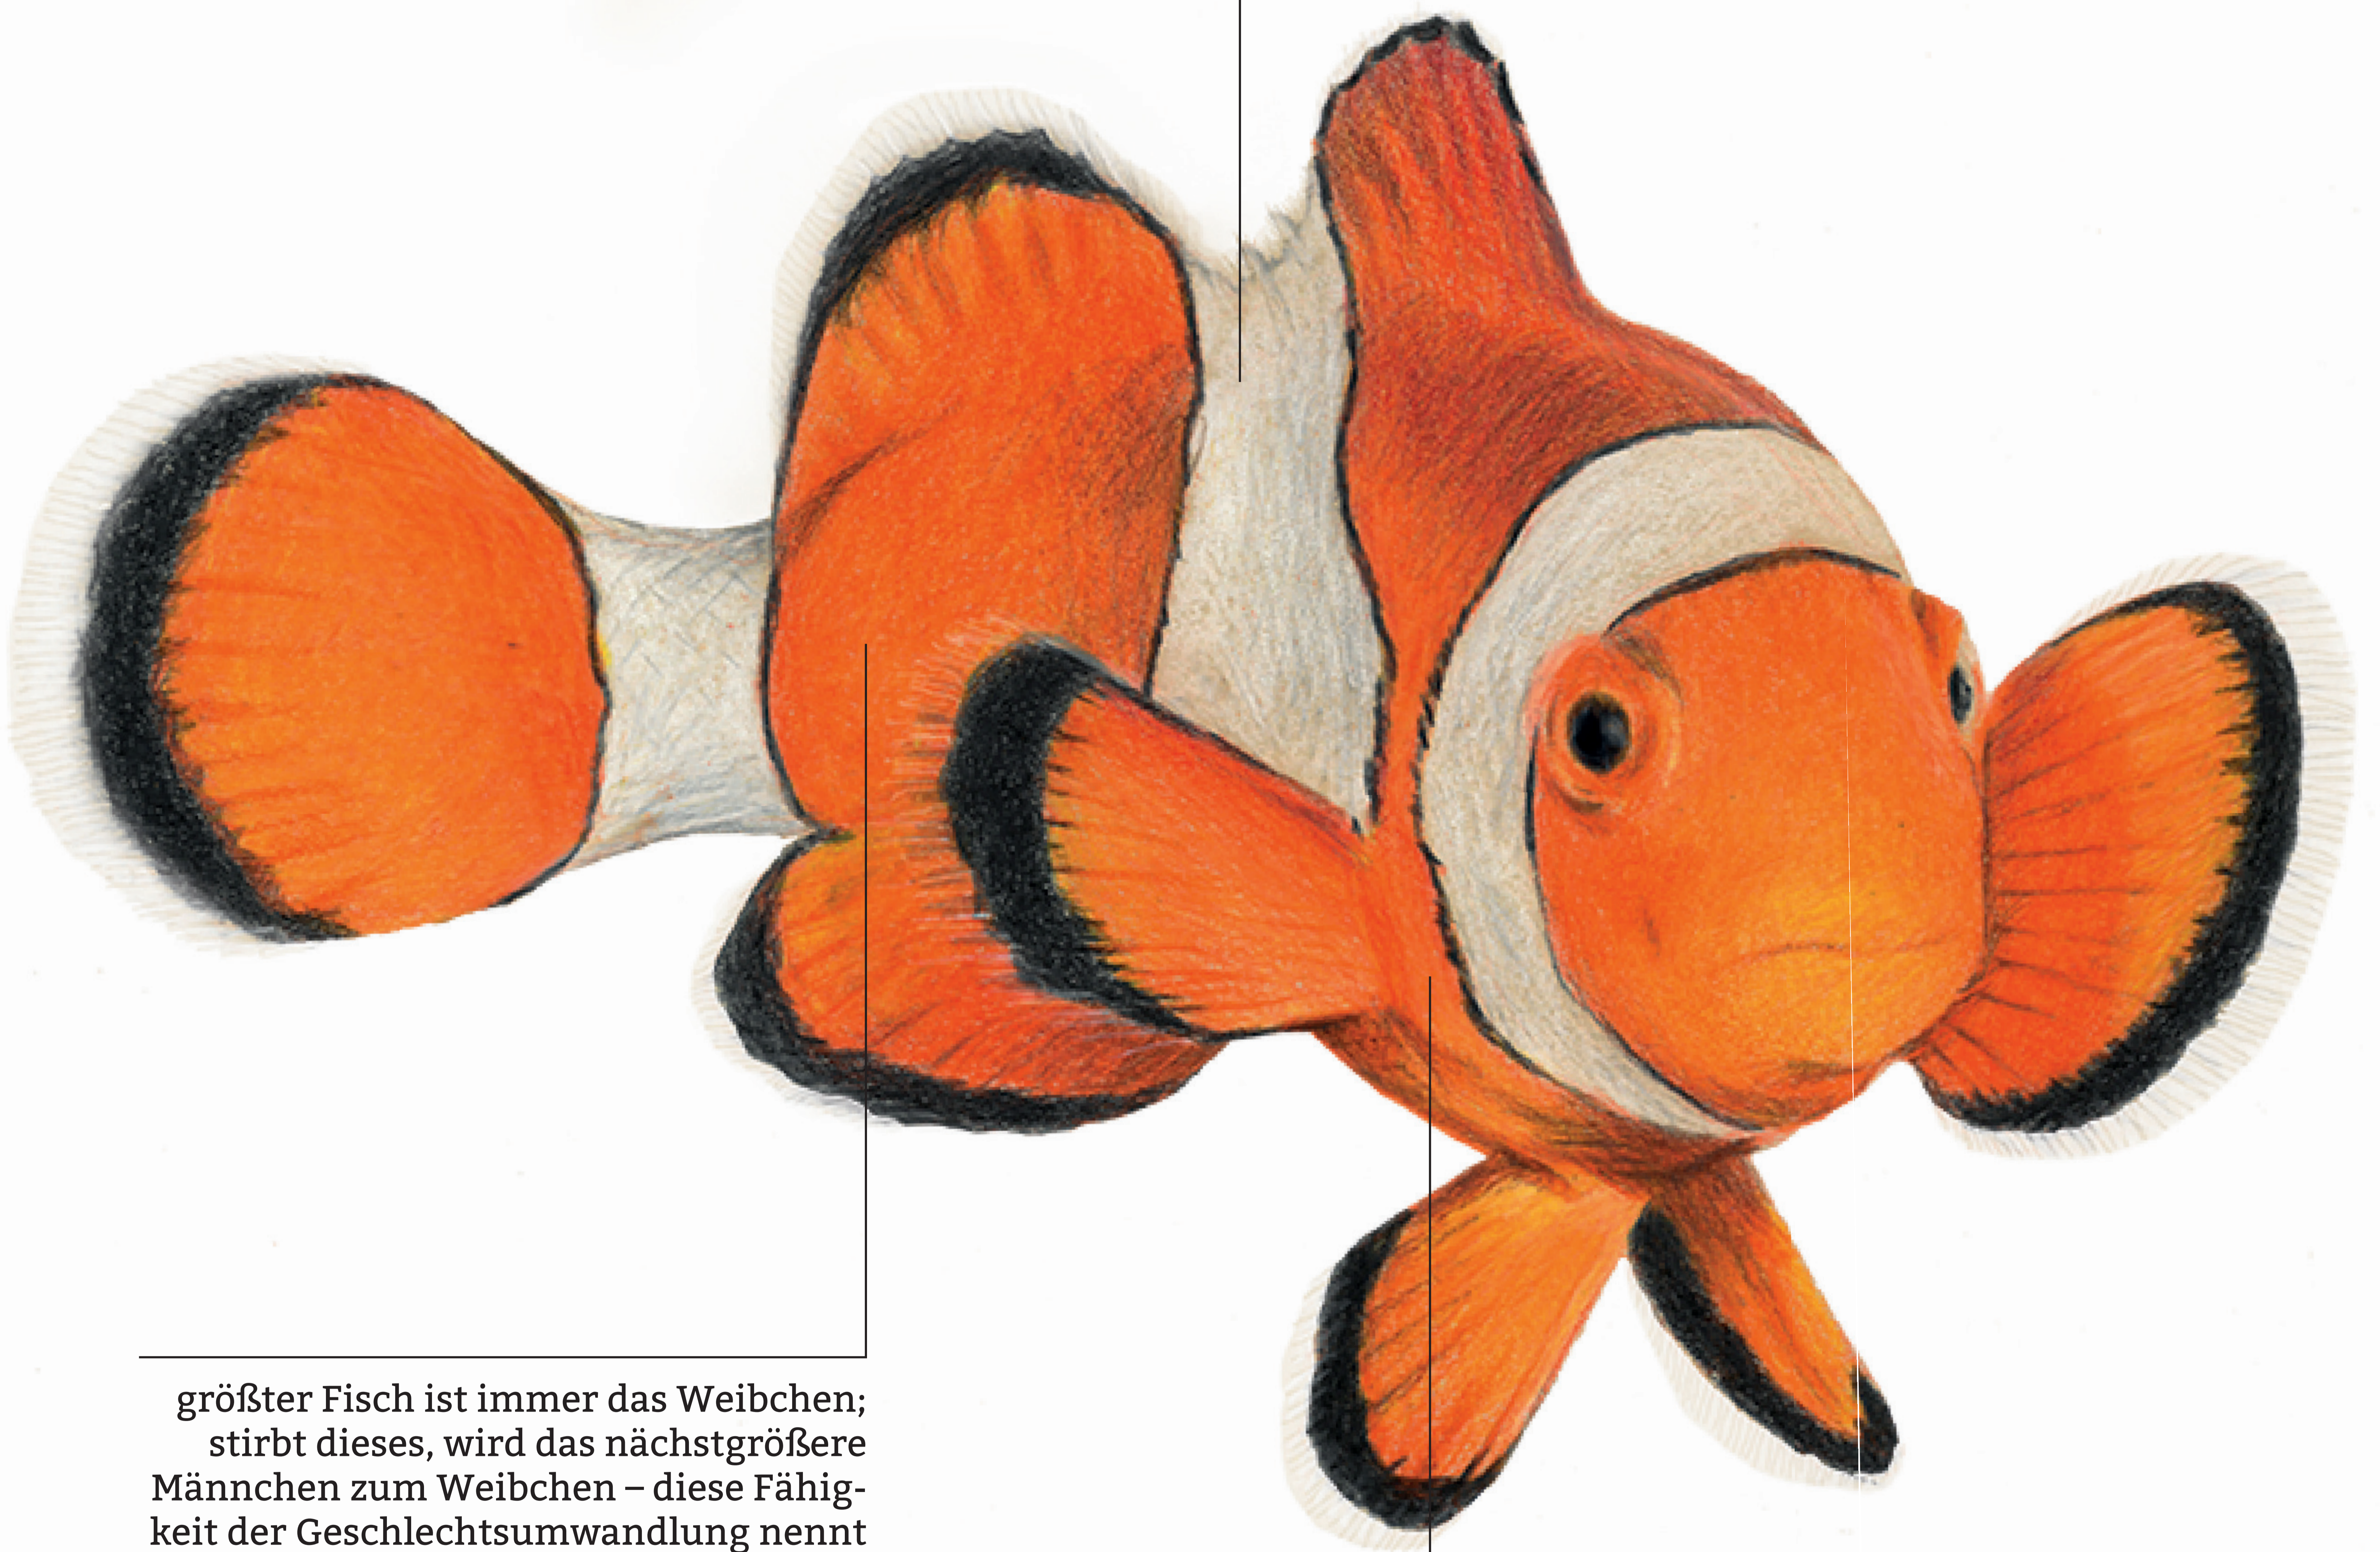

# FALSCHER CLOWNFISCH

*Amphiprion ocellaris*

leuchtend orange gefärbt mit drei weißen Querstreifen

größter Fisch ist immer das Weibchen;  
stirbt dieses, wird das nächstgrößere  
Männchen zum Weibchen – diese Fähig-  
keit der Geschlechtsumwandlung nennt  
sich „protandrischer Zwitter“

lebt in Symbiose mit Anemonen – vor dem Nessel-  
gift schützt ihn eine Schleimschicht, die er nicht  
selbst produziert, sondern von der Anemone über-  
nimmt