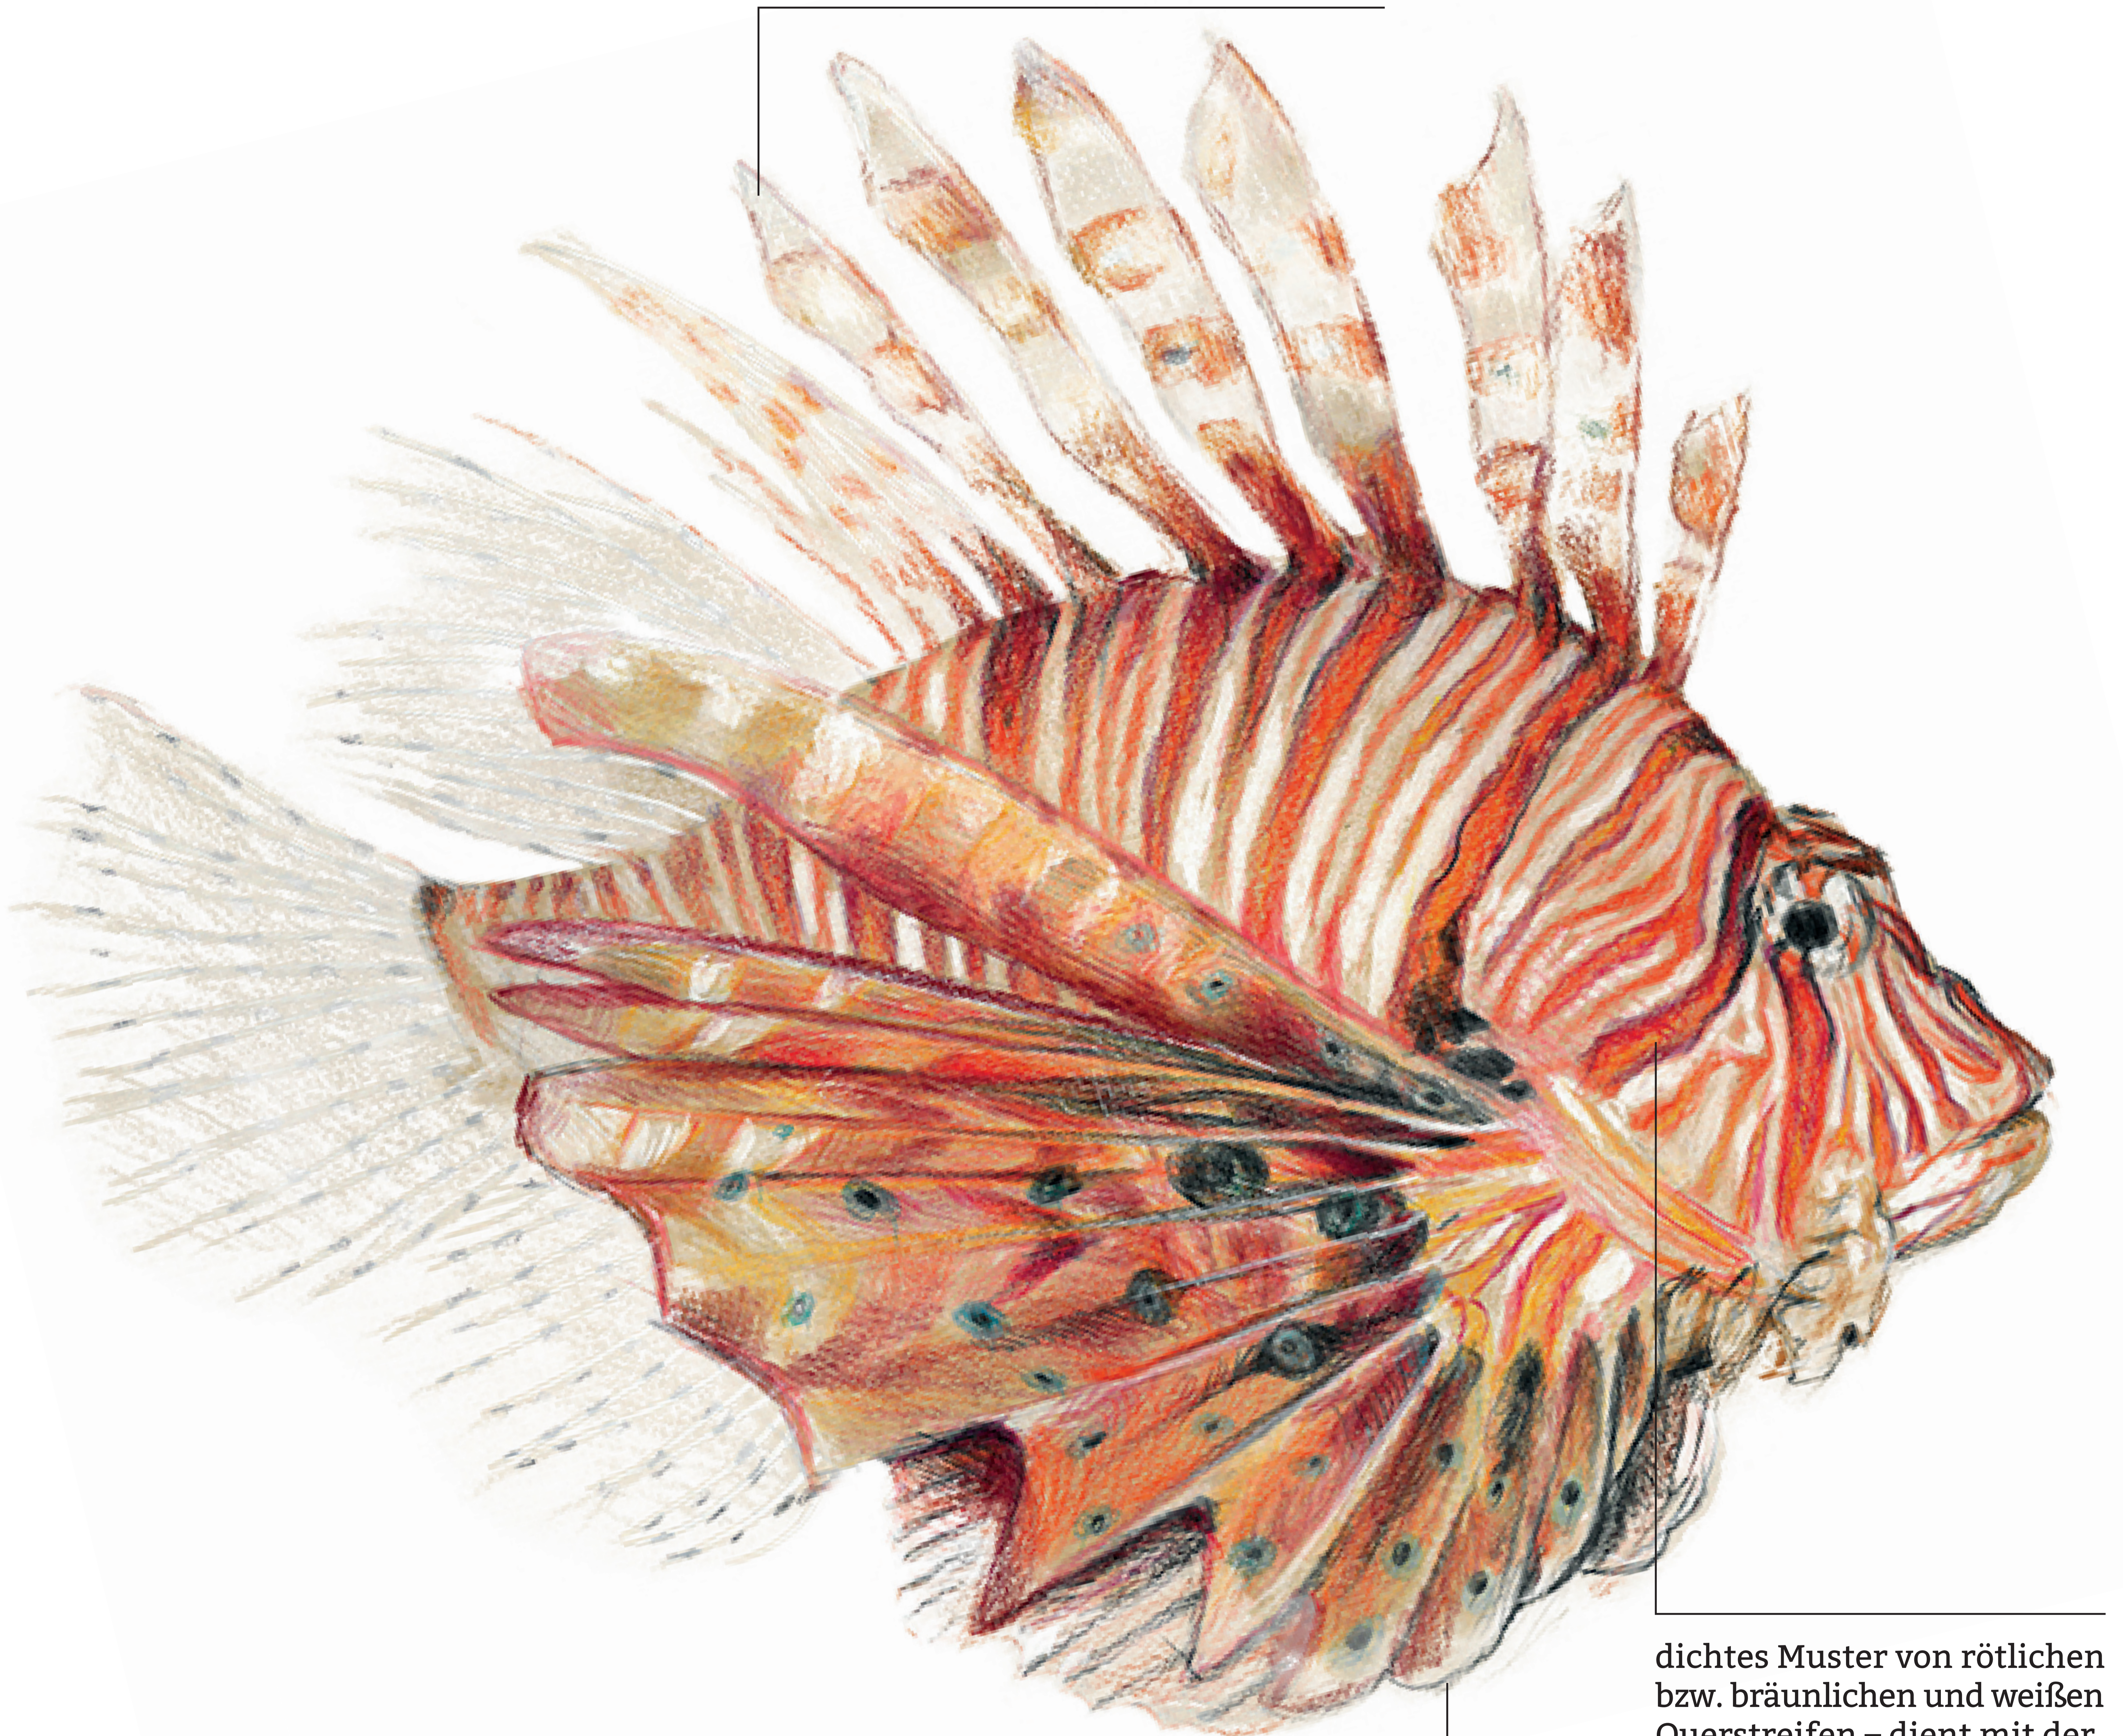

FEUERFISCH

Pteroinae

giftiges Hautsekret auf Hartstrahlen
der Rücken-, After- und Brustflossen
(keine Giftdrüsen)

dichtes Muster von rötlichen
bzw. bräunlichen und weißen
Querstreifen – dient mit der
konturenauflösenden Ge-
stalt der Fische zur Tarnung

Saugschnapper: treibt seine Beute mit den fächerförmigen
Brustflossen, um sie dann blitzschnell einzusaugen