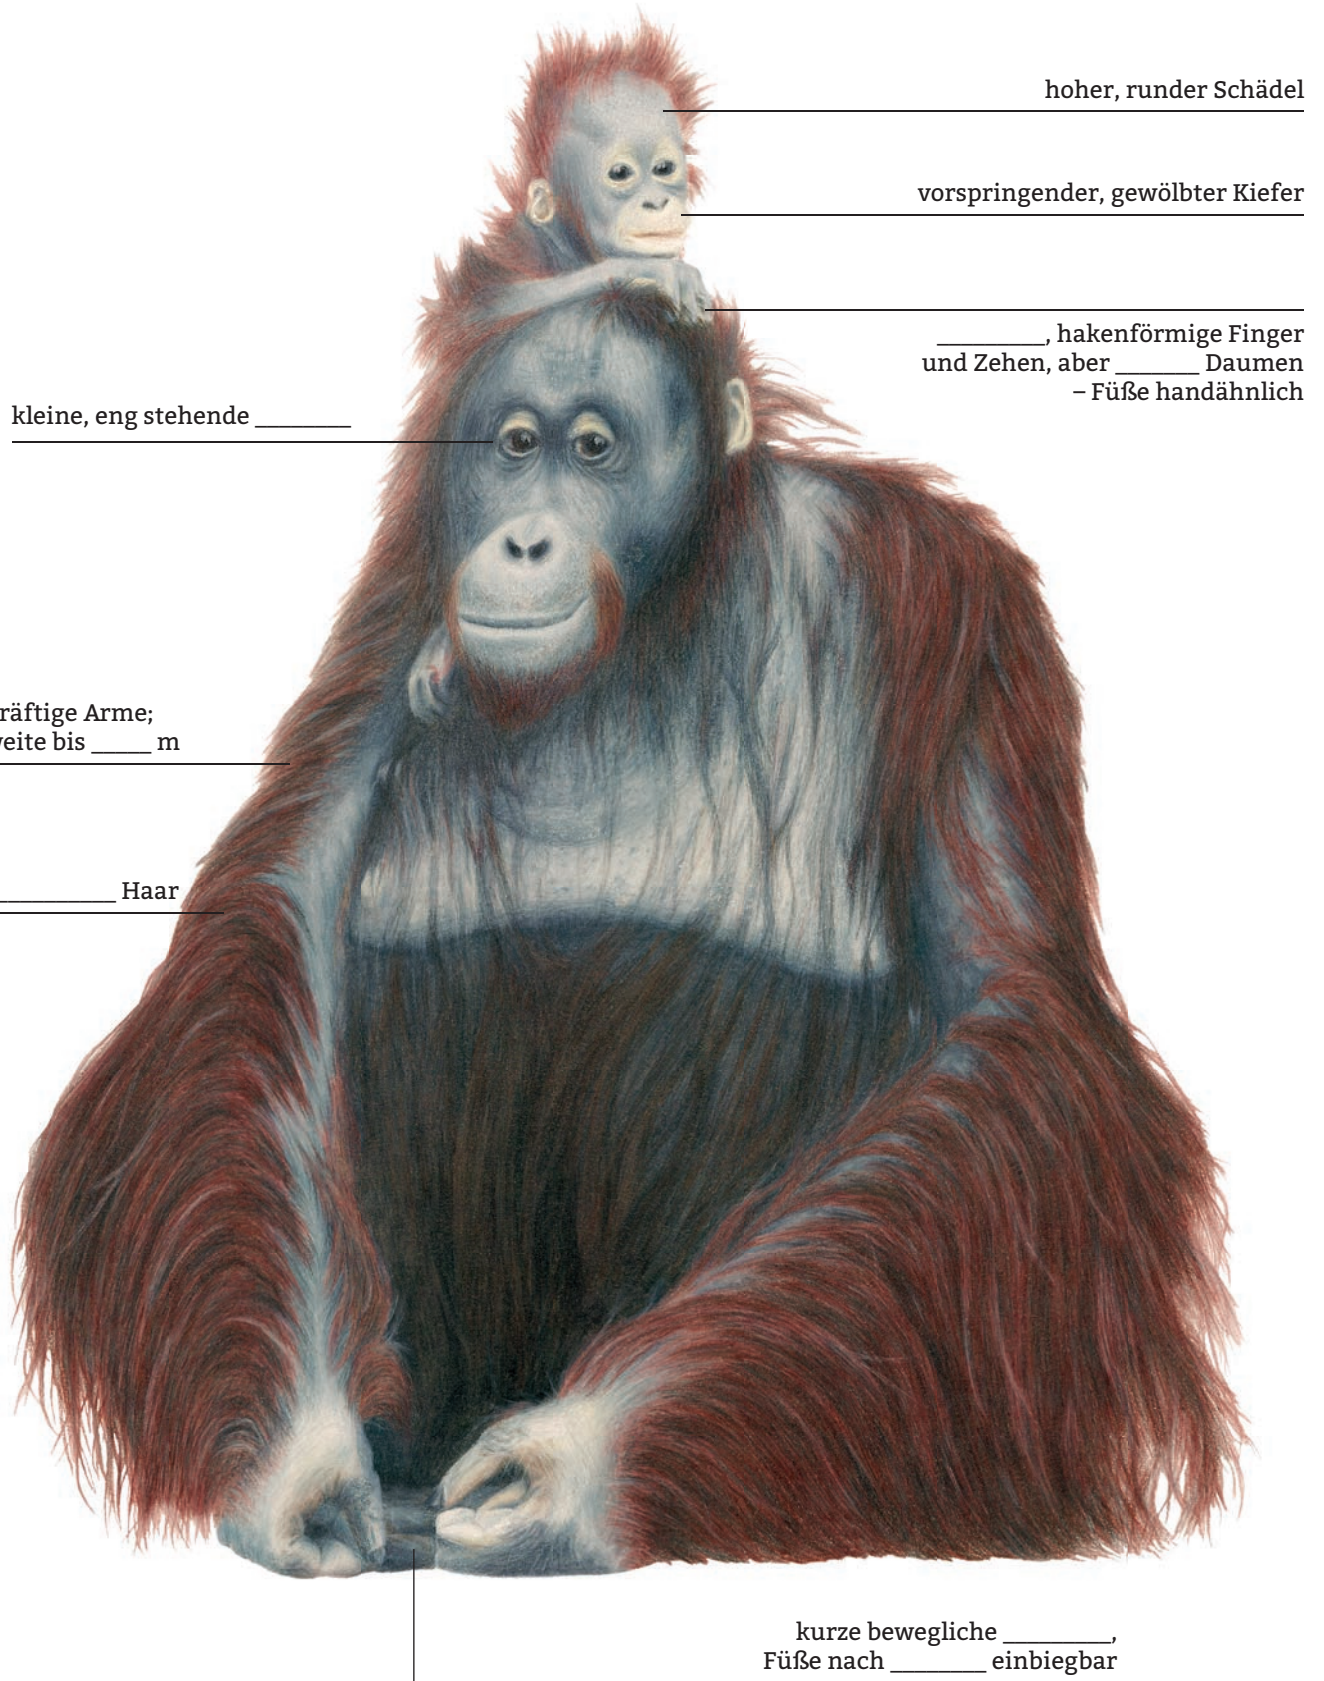

BORNEO-ORANG-UTAN

Pongo pygmaeus

hoher, runder Schädel

vorspringender, gewölbter Kiefer

_____, hakenförmige Finger
und Zehen, aber _____ Daumen
- Füße handähnlich

kleine, eng stehende _____

lange, kräftige Arme;
Spannweite bis _____ m

langes, _____ Haar

kurze bewegliche _____,
Füße nach _____ einbiegbar

Dir fallen nicht alle Eigenschaften und Körpermerkmale ein?

Dann lies auf den Infotafeln im Zoo nach oder recherchiere online: www.zoo-rostock.de