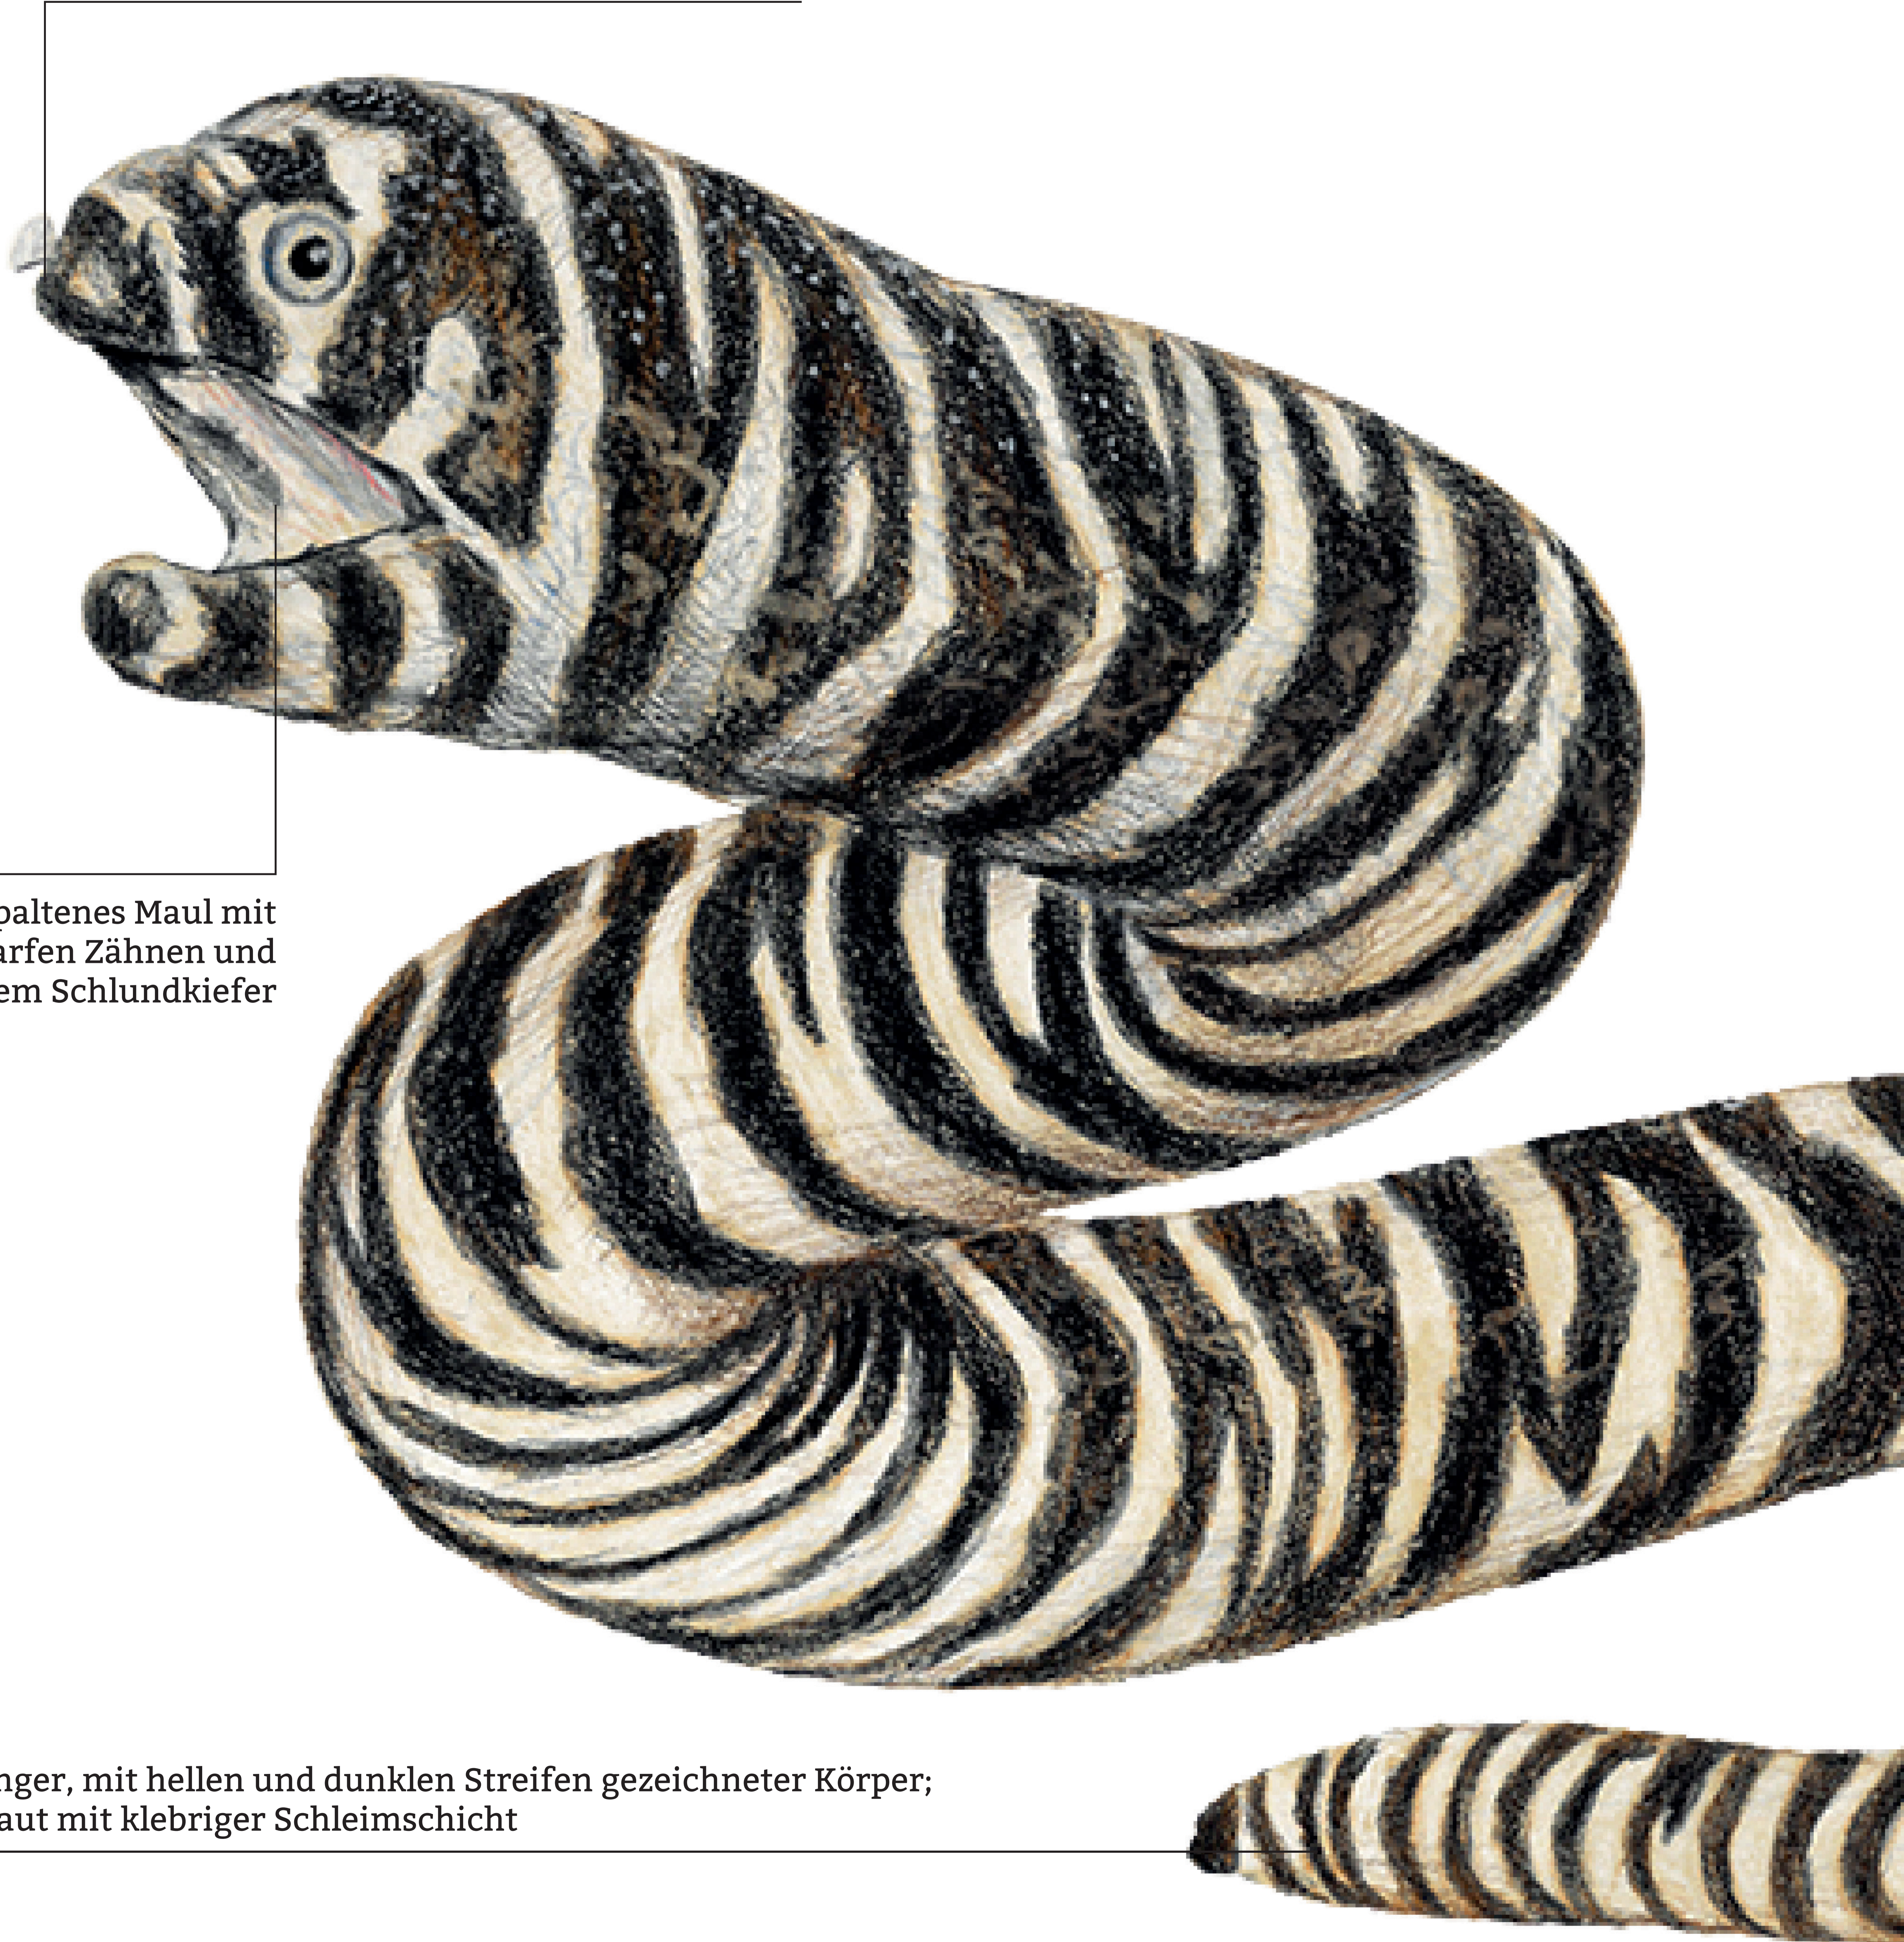

ZEBRAMURÄNE

Gymnomuraena zebra

stumpfe, abgerundete Schnauze

tief gespaltenes Maul mit
scharfen Zähnen und
zusätzlichem Schlundkiefer

bis zu 150 cm langer, mit hellen und dunklen Streifen gezeichneter Körper;
schuppenlose Haut mit klebriger Schleimschicht